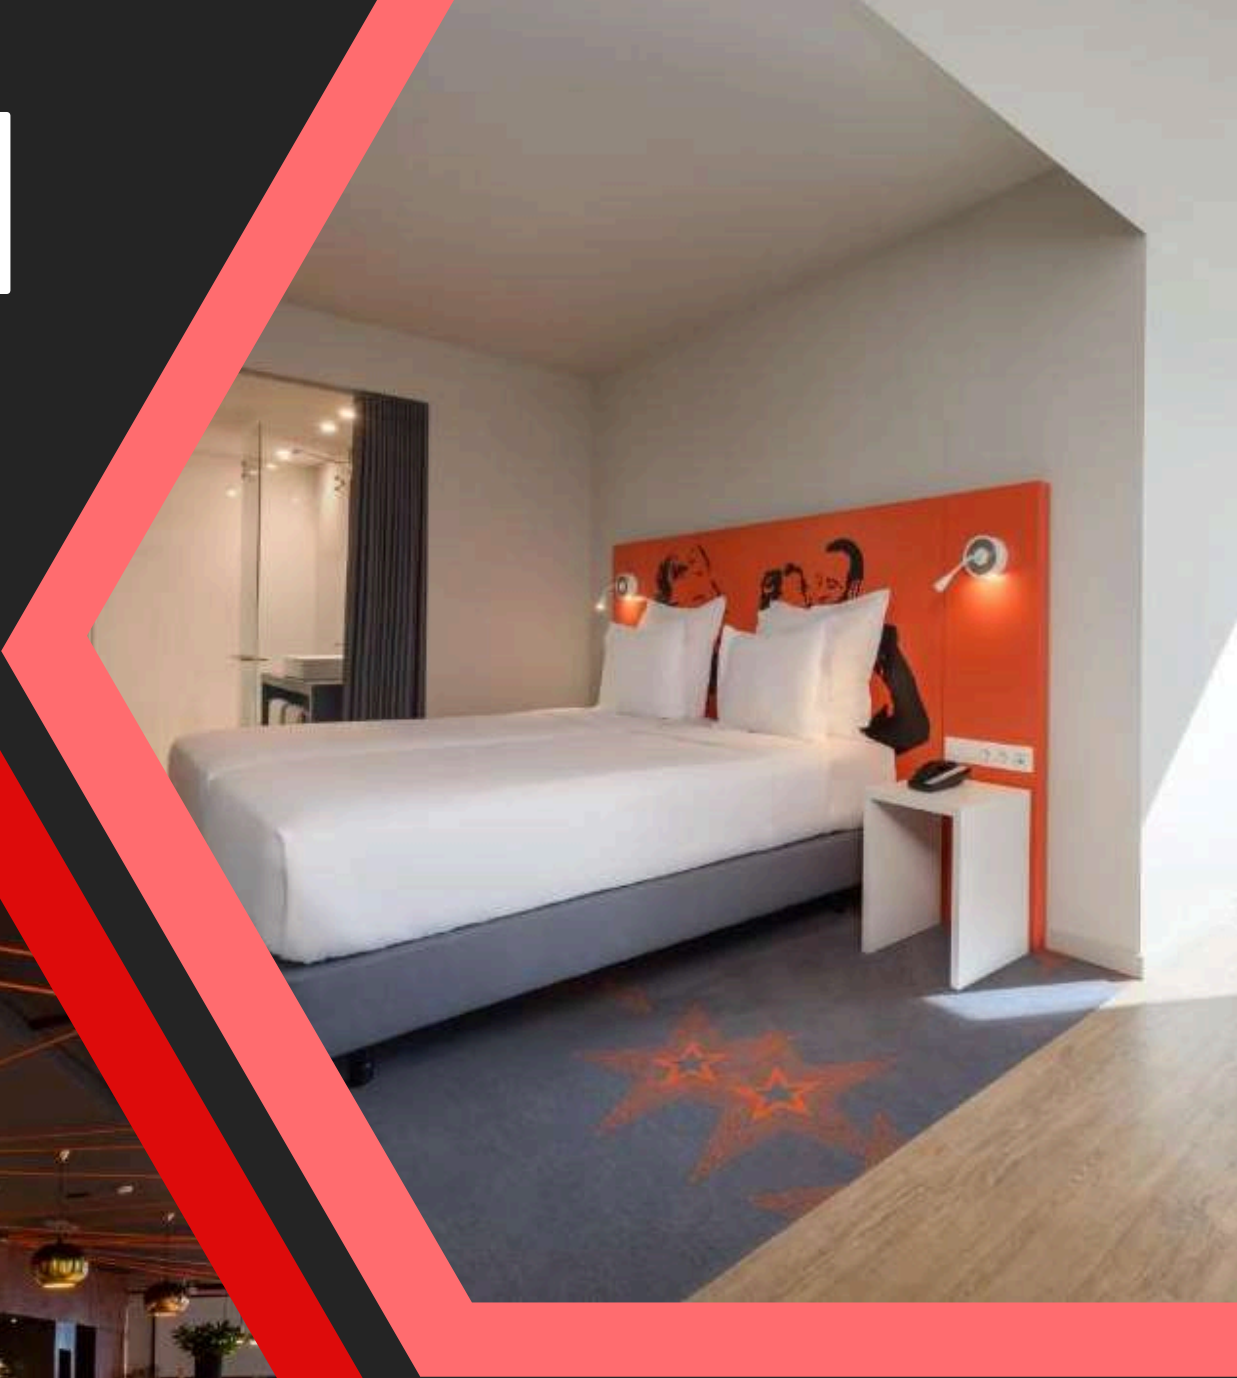

ALOJAMENTO	SINGLE	160,00 €
	TWIN	93,50 €
REFEIÇÕES		34,00 €

BE LISBON HOSTEL INTENDENTE

*PREÇO POR NOITE, POR PESSOA *PREÇO POR REFEIÇÃO *ACRESCE TAX. TUR.

ALOJAMENTO

CAMARATA 40,00€

HOTEL STAR INN LISBON

*PREÇO POR NOITE, POR PESSOA *PREÇO POR REFEIÇÃO *ACRESCE TAX. TUR.