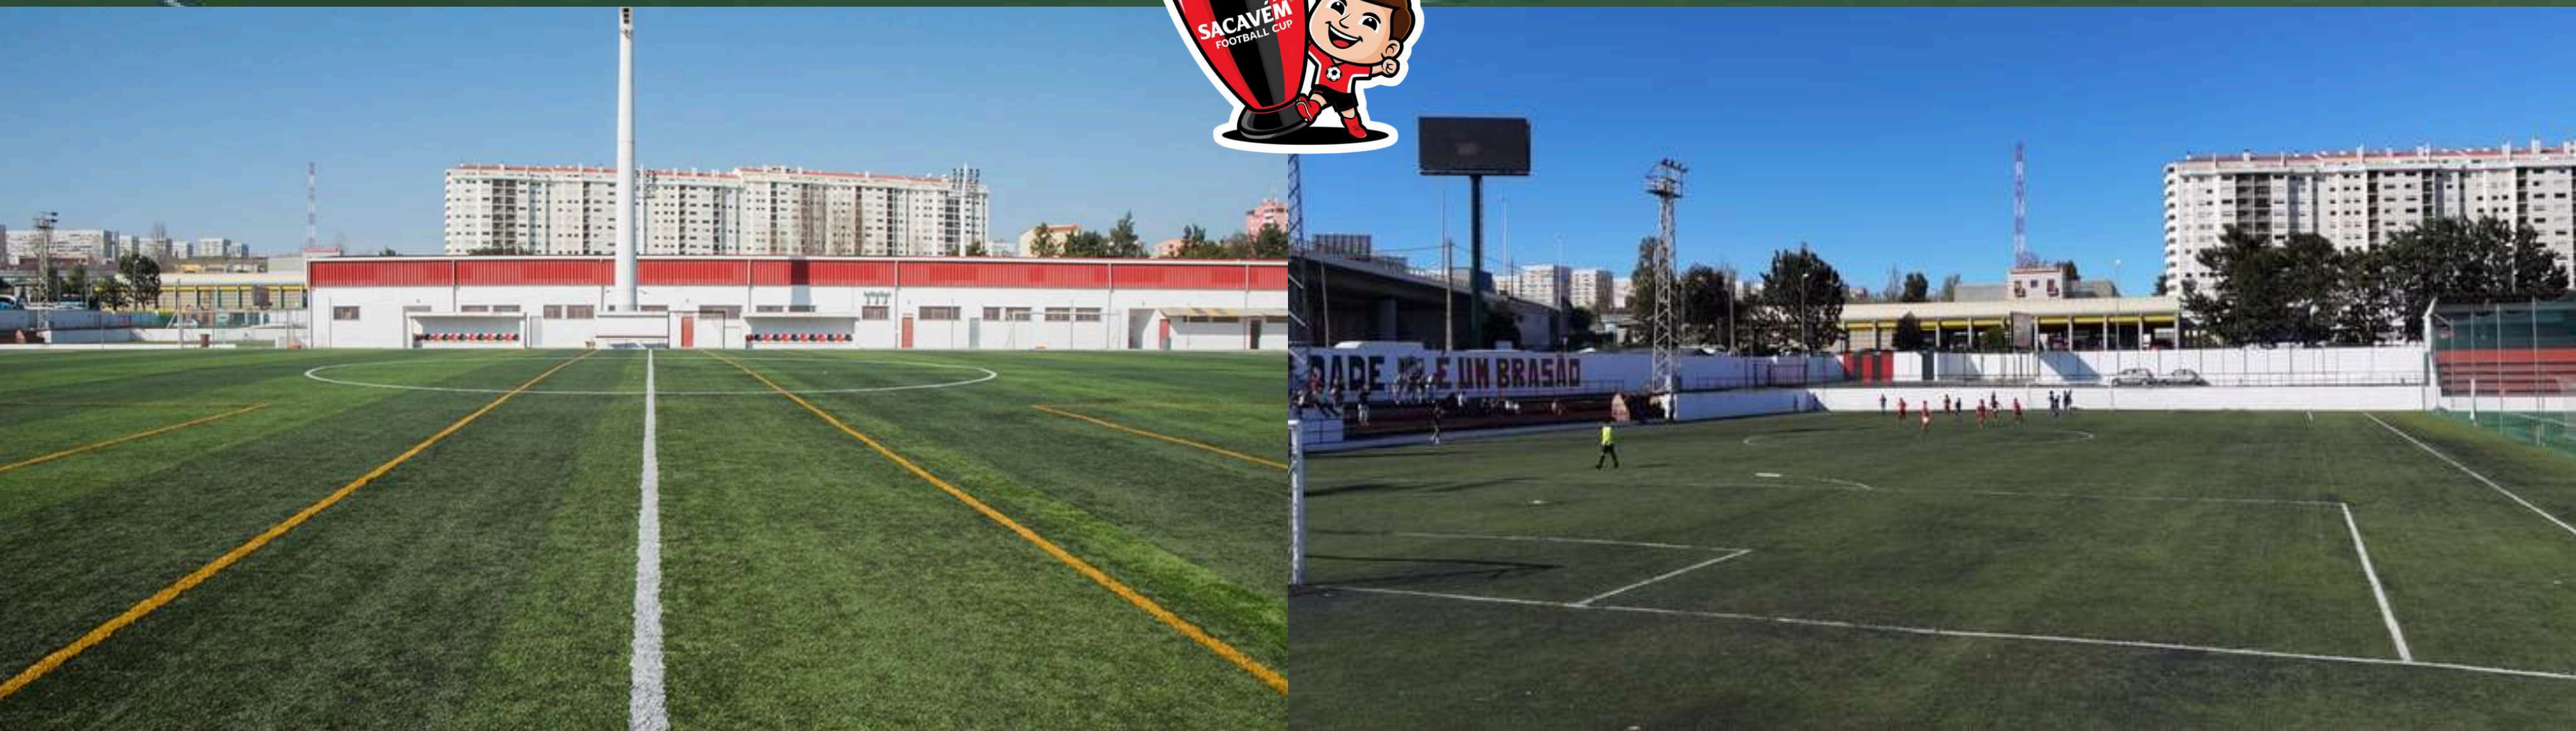

LOCAL DO TORNEIO

Complexo Desportivo Elias Pereira
Sacavém
Lotação 5000 Lugares
3 campos

ESCALÕES

2009

Futebol 11

2010

Futebol 11

2011